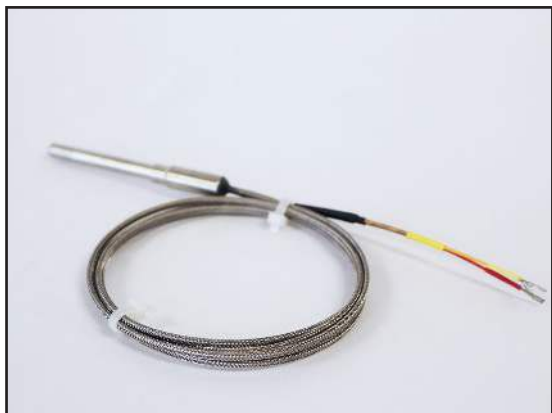

- 09-7048 - 48" Digital Thermocouple
- 09-7072 - 72" Digital Thermocouple